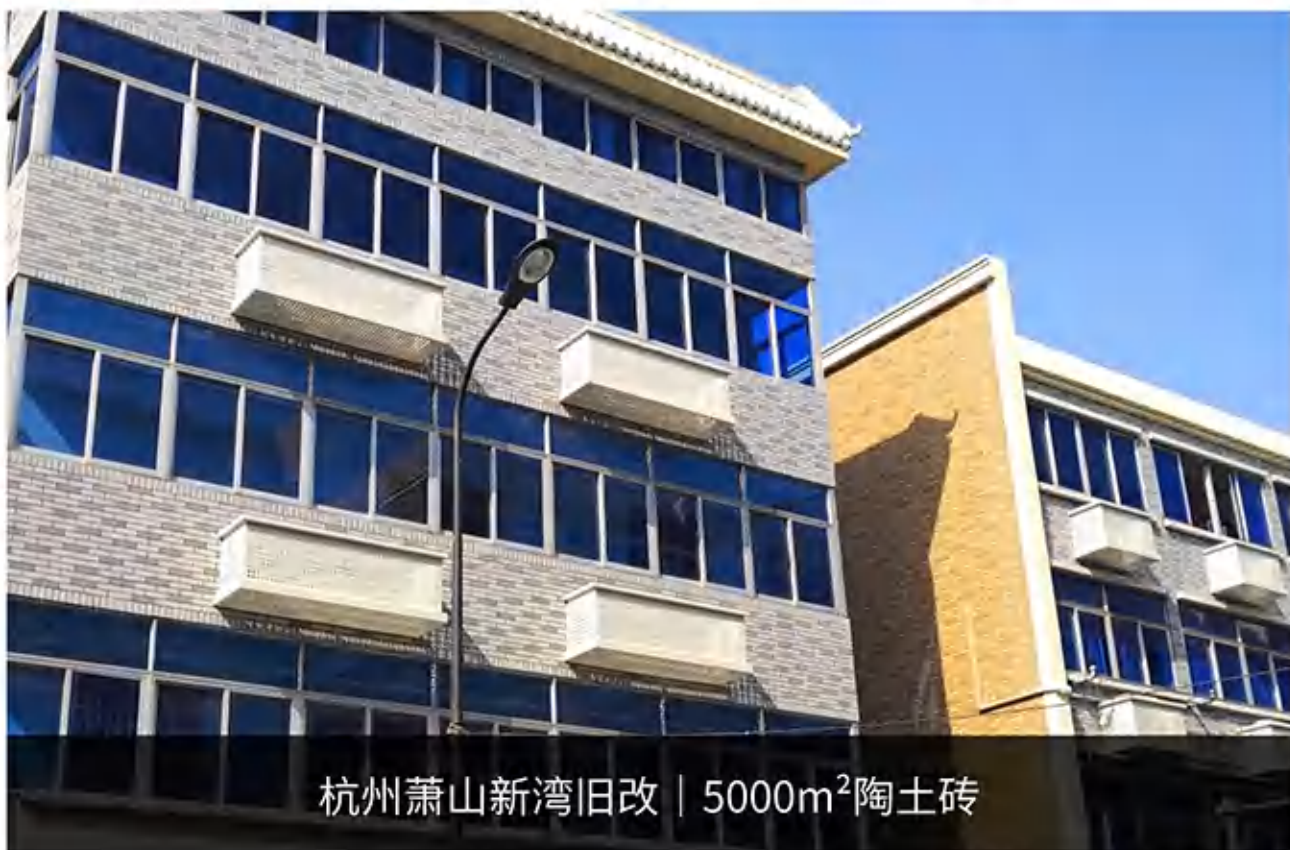

杭州萧山新湾旧改 | 5000m²陶土砖