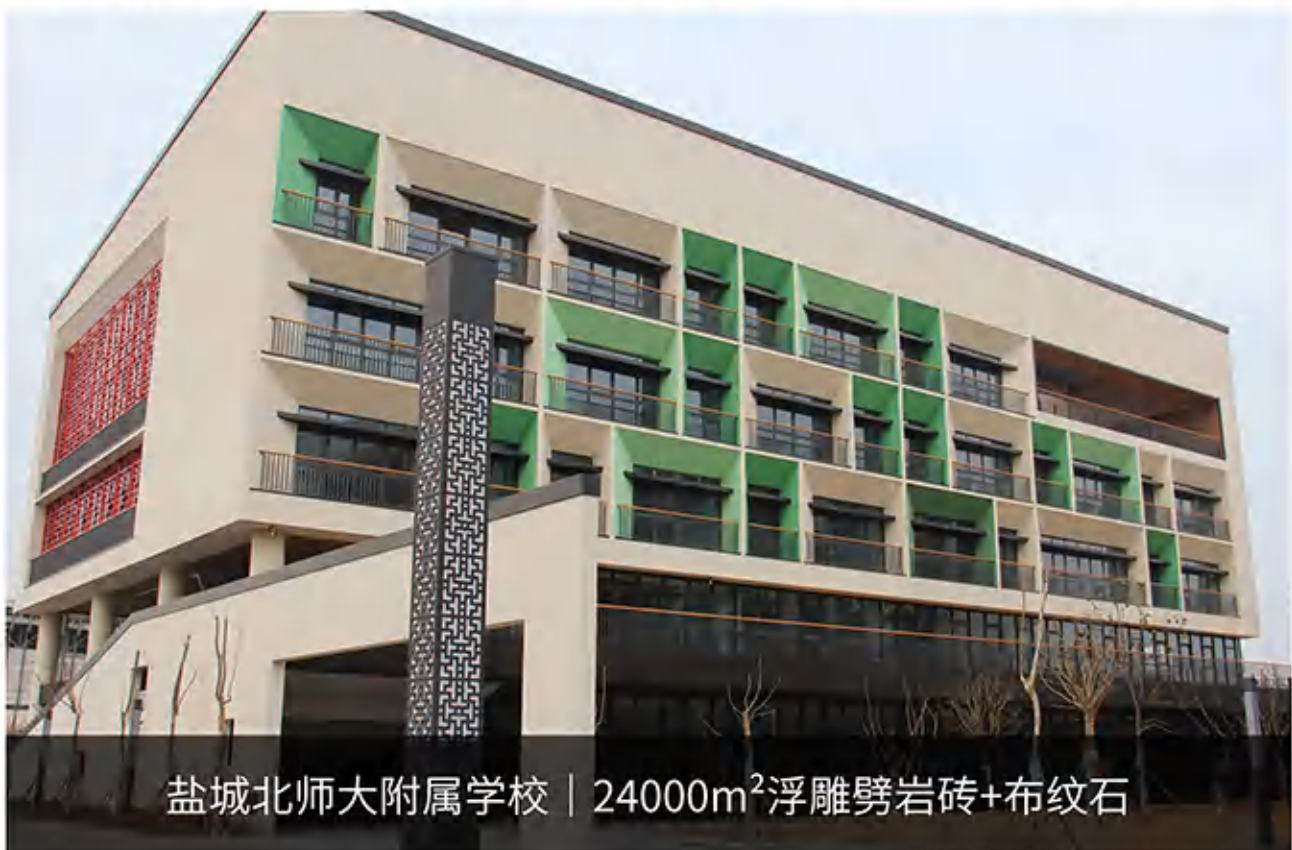

盐城北师大附属学校 | 24000m²浮雕劈岩砖+布纹石