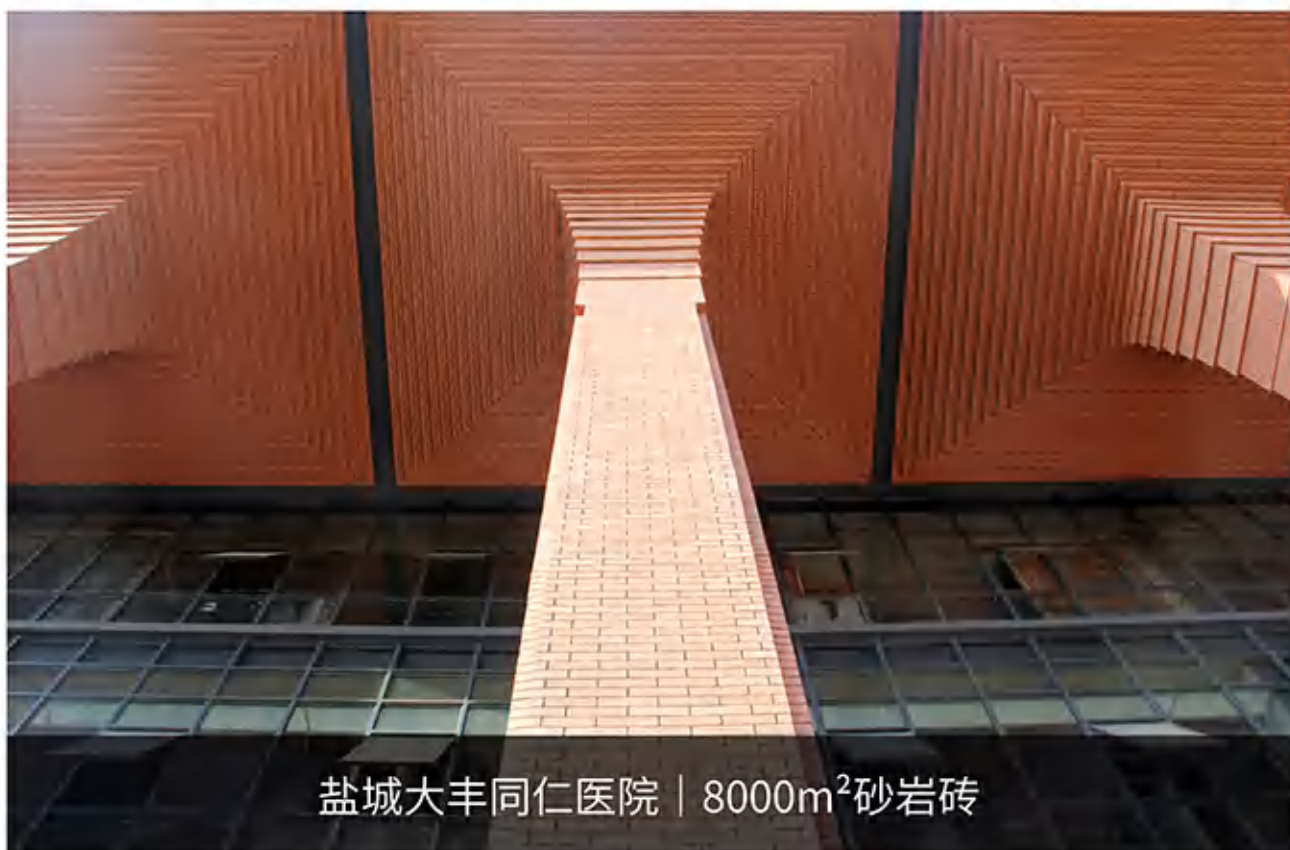

贵州龙宫服务站 | 12000m²蘑菇石混搭

贵阳中级人民法院审判庭 | 15000m²板岩

拉萨米拉山隧道 | 3000m²文化石+连体条石

常州芳茂山服务区 | 3000m²木纹+蘑菇石

南京双塘街道便民服务中心 | 8000m²陶土砖+文化砖

宜春红十字会医院 | 12000m²K面砖

盐城大丰同仁医院 | 8000m²砂岩砖

丽水遂昌商业街 | 20000m²陶土砖